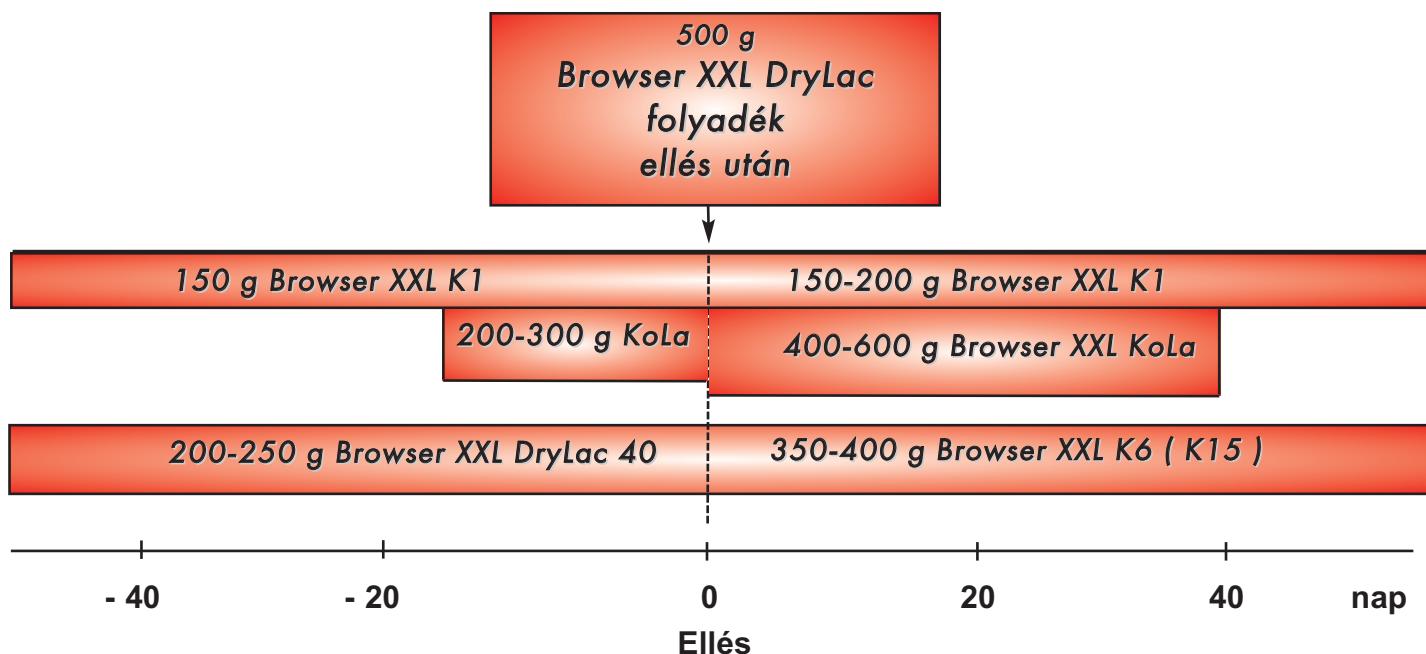

Browser® XXL termékek

A Browser termékek megbízható, gazdaságos és teljeskörű megoldást nyújtanak a takarmányozást gabonafélékre, tömegtakarmányra és kukoricára alapozó üzemek számára, még a gazdaságilag nehéz időkben is.

Browser XXL K1 és Browser XXL Kola : folyékony takarmánykiegészítők a TMR minőségének megőrzéséhez, az étvágy fokozásához, a kiváló bendőműködéshez, valamint a nagyhozamú tehének májvédelméhez.

Browser XXL Dry Lac folyadék : magas energia-, vitamin-, makro-, és mikroelem tartalmú folyékony takarmánykiegészítő, amely közvetlenül az ellést követően adandó. Roboráló hatású, serkenti a bendőműködést - így növeli az étvágyat, stabilizálja az anyagcserét és erősíti az immunrendszert.

Browser XXL Dry Lac 40 : speciális premix az ellés előtti 21 napra - a legújabb kutatásokra alapozott termék az anyagcsere-zavarok leküzdéséhez valamint az ellés megkönnyítéséhez.

Browser K6 és K15 : nagyhozamú tehének részére kifejlesztett premixek, amelyek magas szinten tartalmazzák a vitaminokat, ásványi anyagokat és mikroelemeket a nagy tejhozam és az egészség fenntartásához.

A **Browser XXL** termékek folyamatos fejlesztéssel a legújabb kutatások eredményeit alkalmazva segítik az alapvető, a hosszú hasznos élettartam elérését. E cél hatékony megvalósulását sok év tapasztalata bizonyítja.

Magyarországon a használatából származó előnyök a következők :

Az ellés körül jelentkező anyagcsere-zavarok csökkentek, nőtt a szárazanyag-felvétel, amelynek következtében emelkedett a tejhozam, tejszír-, és tejfehérje-tartalom.

A sántaság előfordulása, valamint a szomatikus sejttség csökkent, a szaporodásbiológiai paraméterek javultak.